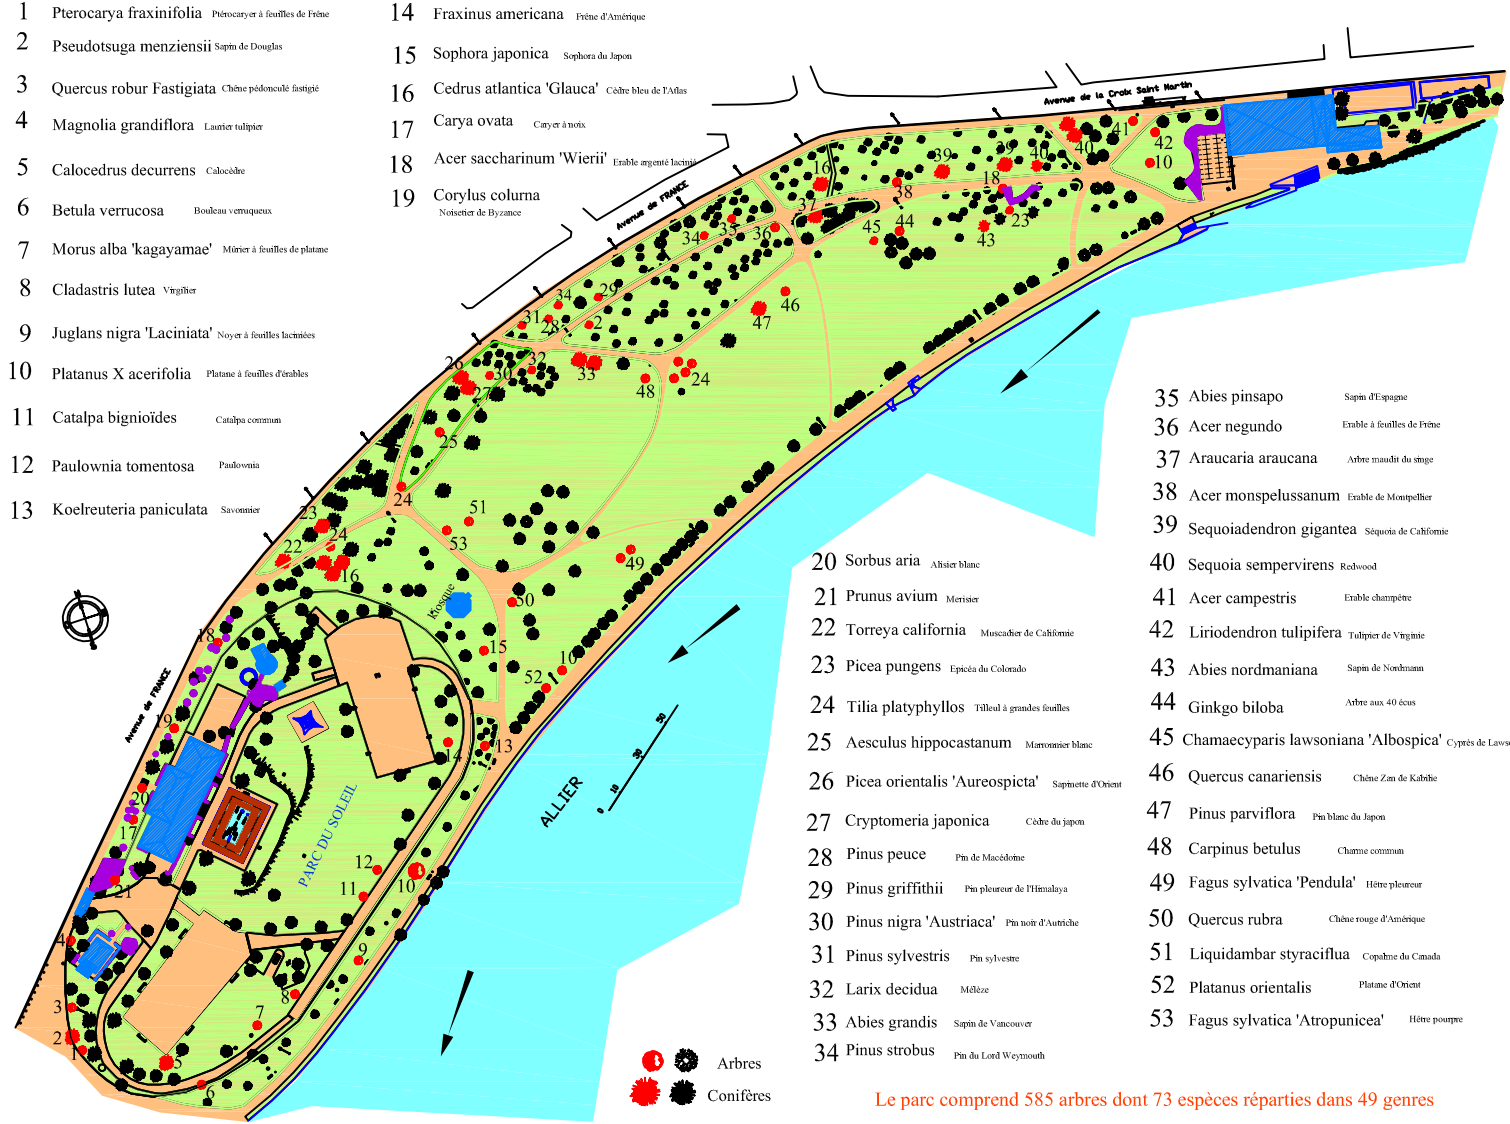

ARBRES ET CONIFERES REMARQUABLES

- 1 *Pterocarya fraxinifolia* Pterocaryes à feuilles de Frêne
- 2 *Pseudotsuga menziesii* Sapin de Douglas
- 3 *Quercus robur Fastigiata* Chêne pédonculé fastigié
- 4 *Magnolia grandiflora* Laurier tulipier
- 5 *Calocedrus decurrens* Calocède
- 6 *Betula verrucosa* Bouleau verrucosus
- 7 *Morus alba 'kagayamae'* Mûrier à feuilles de platane
- 8 *Cladastris lutea* Virgifier
- 9 *Juglans nigra 'Laciniata'* Noyer à feuilles laciniées
- 10 *Platanus X acerifolia* Platane à feuilles d'embles
- 11 *Catalpa bignonioides* Catalpa commun
- 12 *Paulownia tomentosa* Paulownia
- 13 *Koelreuteria paniculata* Savonnier

- 14 *Fraxinus americana* Frêne d'Amérique
- 15 *Sophora japonica* Sophora du Japon
- 16 *Cedrus atlantica 'Glauca'* Cèdre bleu de l'Atlas
- 17 *Carya ovata* Caryer à noix
- 18 *Acer saccharinum 'Wierii'* Erable argenté lacinié
- 19 *Corylus columna* Noisetier de Byzance

- 20 *Sorbus aria* Albisier blanc
- 21 *Prunus avium* Merisier
- 22 *Torreya californica* Muscadier de Californie
- 23 *Picea pungens* Épicéa du Colorado
- 24 *Tilia platyphyllos* Tilleul à grandes feuilles
- 25 *Aesculus hippocastanum* Marronnier blanc
- 26 *Picea orientalis 'Aureospicta'* Sapinette d'Orient
- 27 *Cryptomeria japonica* Cèdre du Japon
- 28 *Pinus peuce* Pin de Macédoine
- 29 *Pinus griffithii* Pin pleureur de l'Himalaya
- 30 *Pinus nigra 'Austriaca'* Pin noir d'Autriche
- 31 *Pinus sylvestris* Pin sylvestre
- 32 *Larix decidua* Mélèze
- 33 *Abies grandis* Sapin de Vancouver
- 34 *Pinus strobus* Pin du Lord Weymouth

● ● Arbres
● ● Conifères

Le parc comprend 585 arbres dont 73 espèces réparties dans 49 genres